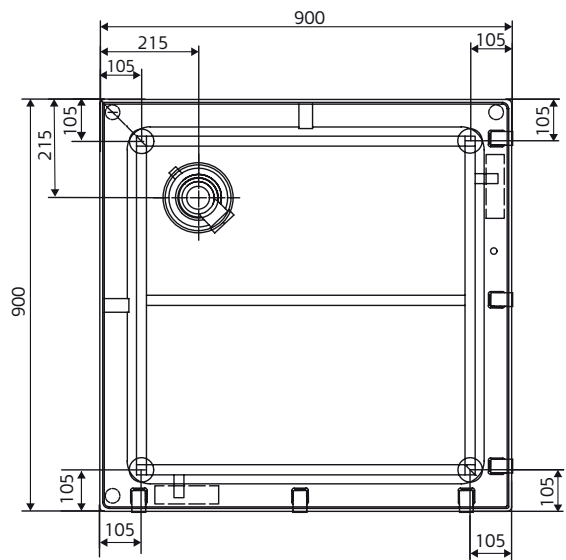

Hafa®

BREEZE 90X90 SQUARE

145 07 71/ 145 07 76

Breeze Delux

www.hafa.se