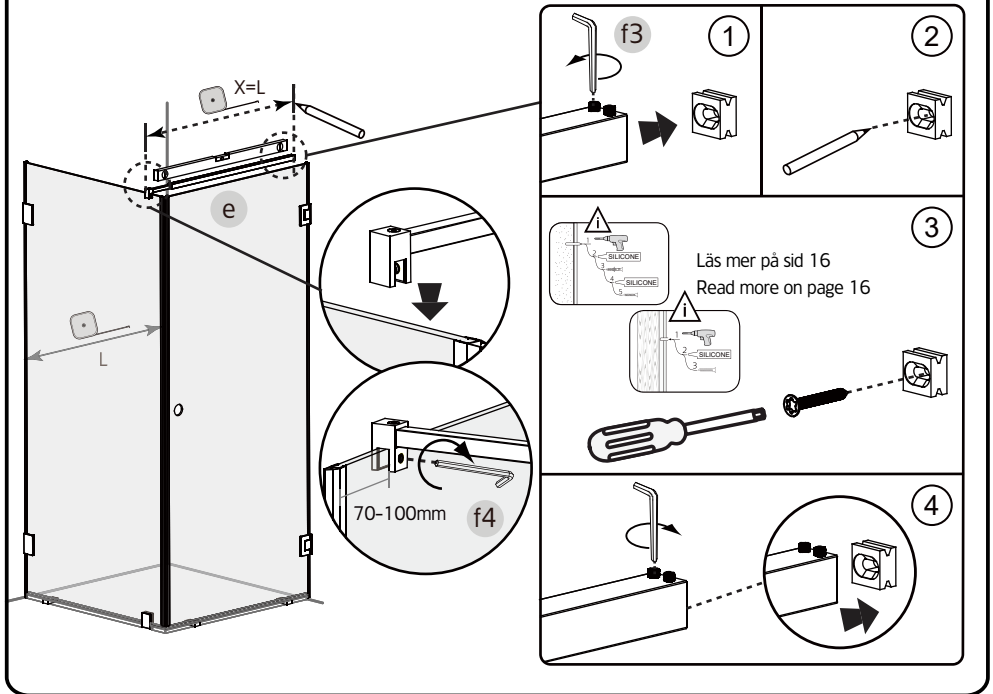

12

13

14

15

16

SE

Skruvinfästningar ska göras i betong eller annan massiv konstruktion, träreglar, träkortlingar eller i konstruktion som är provad och godkänd för infästning, till exempel skivkonstruktion. Se exempel på godkända konstruktioner på säkervatten.se. Material för tätning ska fästa mot underlaget och vara vattenbeständigt, mögelresistent och åldersbeständigt. Krav på tätning gäller både i våtzon 1 och 2.