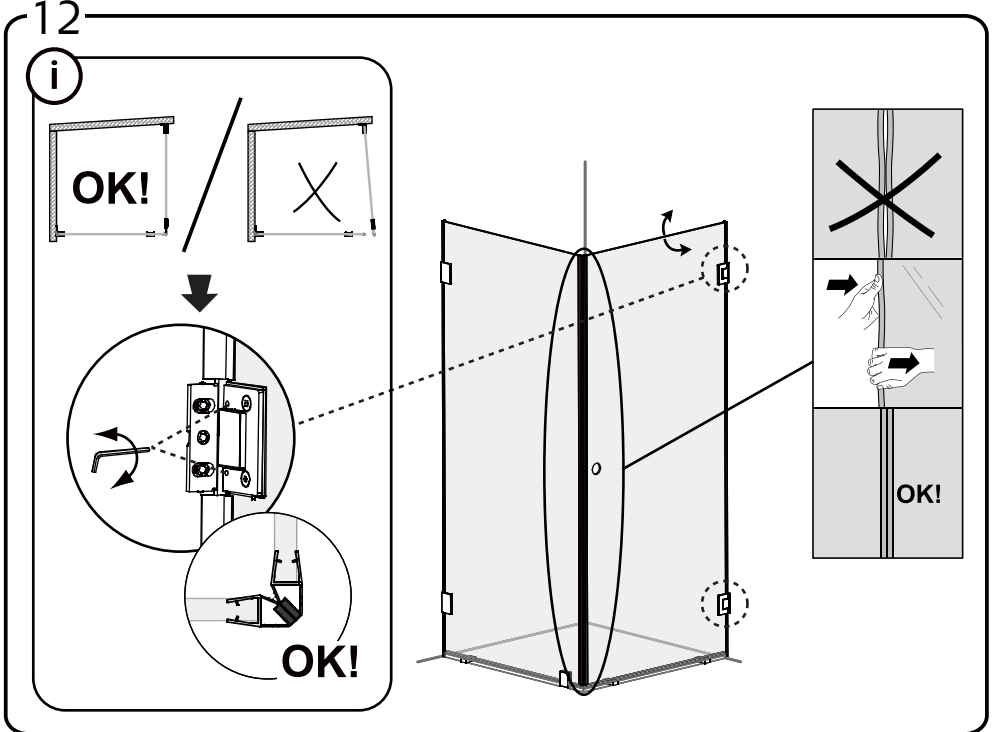

12

13

14

15

16

SE

Skruvinfästningar ska göras i betong eller annan massiv konstruktion, träreglar, träkortlingar eller i konstruktion som är provad och godkänd för infästning, till exempel skivkonstruktion. Se exempel på godkända konstruktioner på säkervatten.se. Material för tätning ska fästa mot underlaget och vara vattenbeständigt, mögelresistent och åldersbeständigt. Krav på tätning gäller både i våtzon 1 och 2.