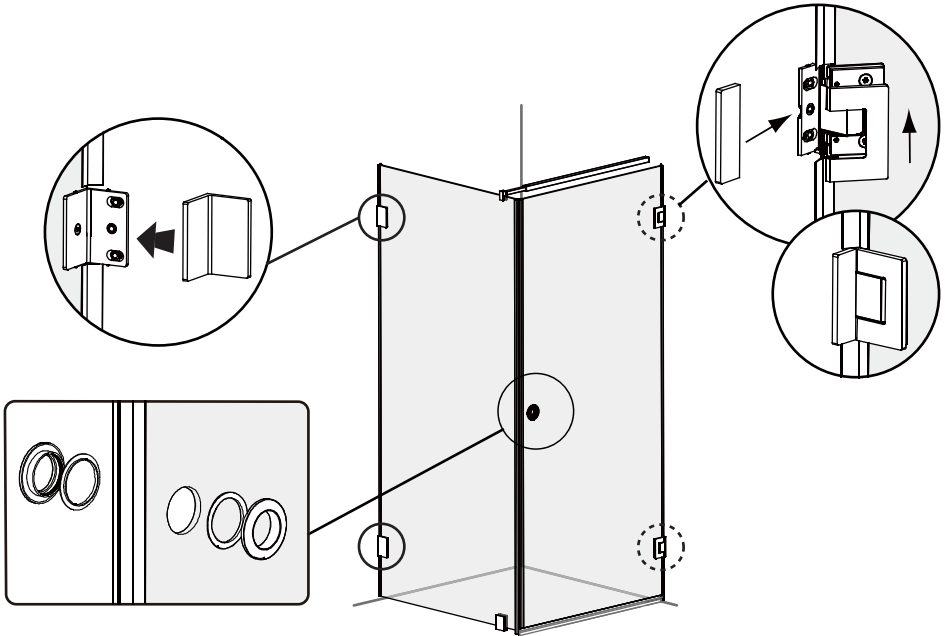

12

13

14

15

16

SE

Skruvinfästningar ska göras i betong eller annan massiv konstruktion, träreglar, träkortlingar eller i konstruktion som är provad och godkänd för infästning, till exempel skivkonstruktion. Se exempel på godkända konstruktioner på säkervatten.se. Material för tätning ska fästa mot underlaget och vara vattenbeständigt, mögelresistent och åldersbeständigt. Krav på tätning gäller både i våtzon 1 och 2.