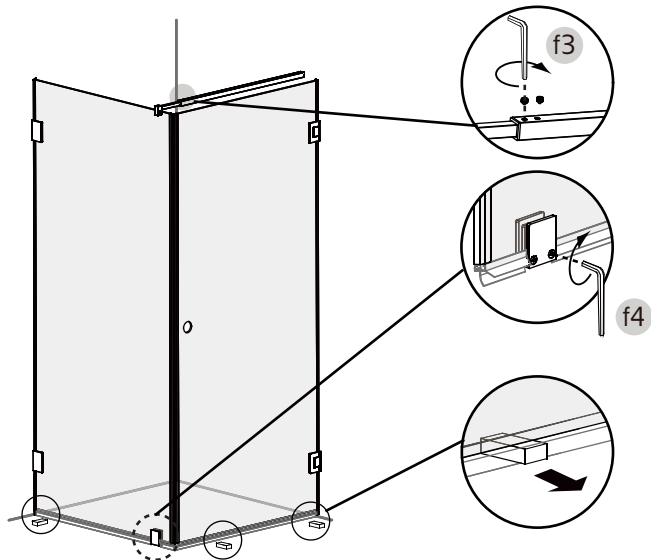

12

13

14

15

16

SE

Skruvinfästningar ska göras i betong eller annan massiv konstruktion, träreglar, träkortlingar eller i konstruktion som är provad och godkänd för infästning, till exempel skivkonstruktion. Se exempel på godkända konstruktioner på säkervatten.se. Material för tätning ska fästa mot underlaget och vara vattenbeständigt, mögelresistent och åldersbeständigt. Krav på tätning gäller både i våtzon 1 och 2.