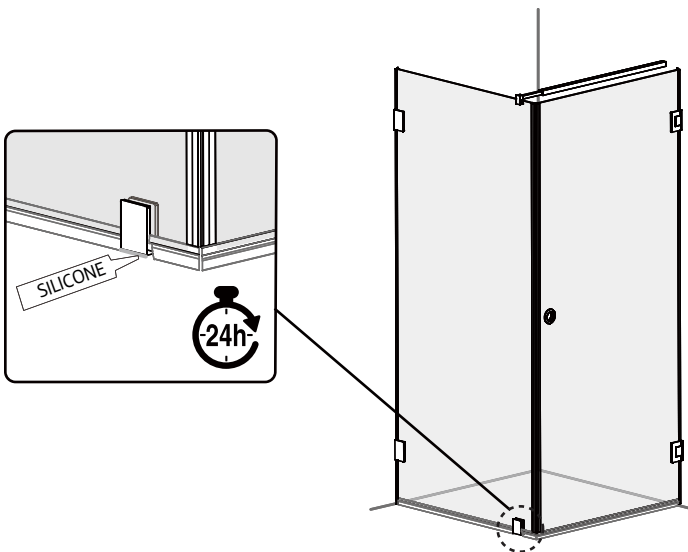

12

13

14

15

16

SE

Skruvinfästningar ska göras i betong eller annan massiv konstruktion, träreglar, träkortlingar eller i konstruktion som är provad och godkänd för infästning, till exempel skivkonstruktion. Se exempel på godkända konstruktioner på säkervatten.se. Material för tätning ska fästa mot underlaget och vara vattenbeständigt, mögelresistent och åldersbeständigt. Krav på tätning gäller både i våtzon 1 och 2.