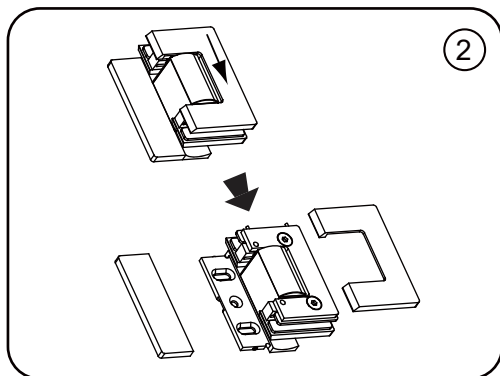

3

5

6

7

8

9

10

11

12

13

14

15

16

SE

Skruvinfästningar ska göras i betong eller annan massiv konstruktion, träreglar, träkortlingar eller i konstruktion som är provad och godkänd för infästning, till exempel skivkonstruktion. Se exempel på godkända konstruktioner på säkervatten.se. Material för tätning ska fästa mot underlaget och vara vattenbeständigt, mögelresistent och åldersbeständigt. Krav på tätning gäller både i våtzon 1 och 2.