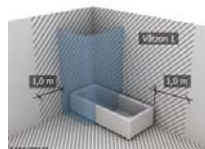

12

13

14

15

16

SE

Skruvinfästningar ska göras i betong eller annan massiv konstruktion, träreglar, träkortlingar eller i konstruktion som är provad och godkänd för infästning, till exempel skivkonstruktion. Se exempel på godkända konstruktioner på säkervatten.se. Material för tätning ska fästa mot underlaget och vara vattenbeständigt, mögelresistent och åldersbeständigt. Krav på tätning gäller både i våtzon 1 och 2.