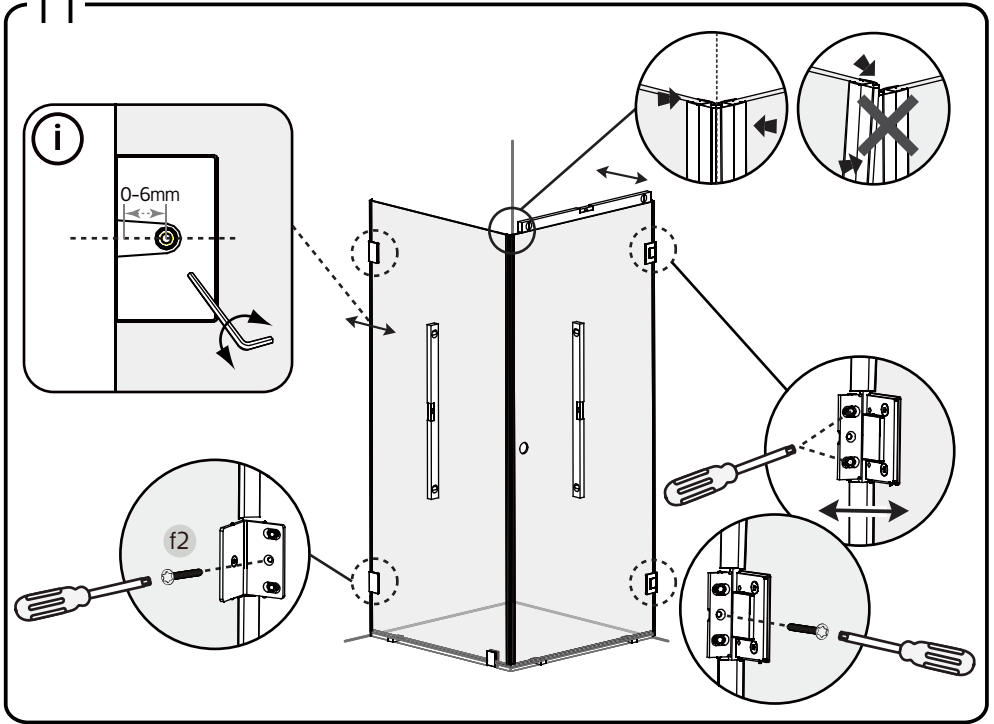

12

13

14

15

16

SE

Skruvinfästningar ska göras i betong eller annan massiv konstruktion, träreglar, träkortlingar eller i konstruktion som är provad och godkänd för infästning, till exempel skivkonstruktion. Se exempel på godkända konstruktioner på säkervatten.se. Material för tätning ska fästa mot underlaget och vara vattenbeständigt, mögelresistent och åldersbeständigt. Krav på tätning gäller både i våtzon 1 och 2.